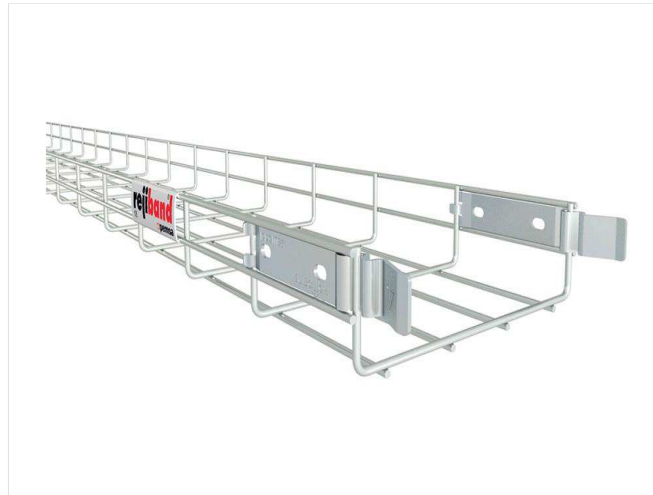

ejemplo: reijband

[Sistema de Bandejas](#) ▲**Reijband RAPIDE** ( Ref. 60512060 )

Ficha Técnica

**Reijband. Bandejas de Rejilla** ▲[Reijband 35](#)[Reijband 60](#)[Reijband 60x60 Doble Varilla](#)[Reijband 100](#)[Reijband 150](#)[Reijband BLACK C8](#)**Reijband RAPIDE**[Angular](#)[Accesorios](#) ▼[Rejitech. Techos técnicos](#) ▼[Pemsaband. Bandejas de Chapa](#) ▼[Megaband. Bandejas de Escalera](#) ▼[Pemsaband PQ. Bandejas Industriales](#) ▼[Industria Naval](#) ▼[Soportes y Estructuras](#) ▼[Tornillería](#) ▼

[Sistema de Tubos,](#)  
[Racores y](#)  
[Prensaestopas](#) ▼

Docs [Dimensiones](#) [Multimedia](#)

CE

Descripción	Ventajas	Aplicaciones	Soluciones
<p>Bandeja de rejilla con sistema Click de unión rápida, de 60 mm de altura, ancho de 60 mm, fabricada en acero, acabado en electrocincado con borde de seguridad para soporte y conducción de cables. La Bandeja portacables Reijband CLICK esta compuesta de varillas electrosoldadas en malla que proporcionan una gran resistencia y elasticidad. La facilidad en el montaje, gracias a su flexibilidad y a su sistema "Click" de unión rápida, permite la unión entre tramos de bandejas sin necesidad de tornillos, lo que supone un ahorro en material y en coste de mano de obra. Fabricada según normativa internacional IEC 61537. Se distribuye en diversos tamaños.</p>			