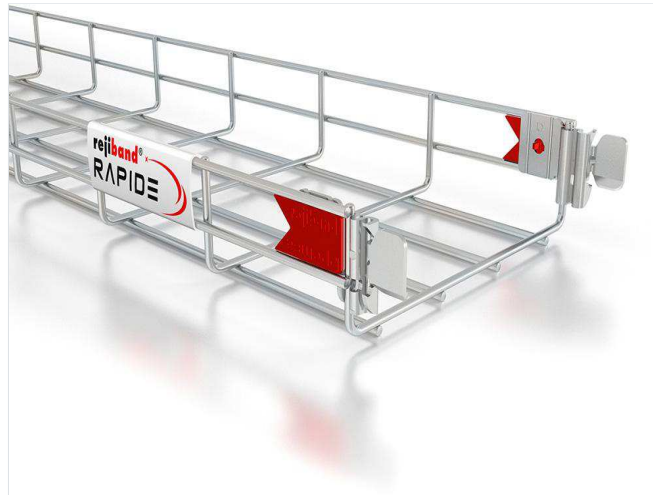

ejemplo: rejiband

[Sistema de Bandejas](#) ▲**Rejiband RAPIDE** ( Ref. 60512500 )

Ficha Técnica

**Rejiband. Bandejas de Rejilla** ▲[Rejiband 35](#)[Rejiband 60](#)[Rejiband 60x60 Doble Varilla](#)[Rejiband 100](#)[Rejiband 150](#)[Rejiband BLACK C8](#)**Rejiband RAPIDE**[Angular](#)[Accesorios](#) ▼[Rejitech. Techos técnicos](#) ▼[Pemsaband. Bandejas de Chapa](#) ▼[Megaband. Bandejas de Escalera](#) ▼[Pemsaband PQ. Bandejas Industriales](#) ▼[Industria Naval](#) ▼[Soportes y Estructuras](#) ▼[Tornillería](#) ▼[Sistema de Tubos, Racoeres y Prensaestopas](#) ▼

RoHS

Docs [Dimensiones](#) [Multimedia](#)

CE

Descripción	Ventajas	Aplicaciones	Soluciones
Bandeja de rejilla con sistema Click de unión rápida, de 60 mm de altura, ancho de 500 mm, fabricada en acero, acabado en electrocincado con borde de seguridad para soporte y conducción de cables. La Bandeja portacables Rejiband CLICK esta compuesta de varillas electrosoldadas en malla que proporcionan una gran resistencia y elasticidad. La facilidad en el montaje, gracias a su flexibilidad y a su sistema "Click" de unión rápida, permite la unión entre tramos de bandejas sin necesidad de tornillos, lo que supone un ahorro en material y en coste de mano de obra. Fabricada según normativa internacional IEC 61537. Se distribuye en diversos tamaños.			