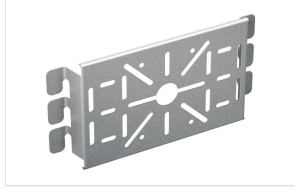

CE

Descripción	Ventajas	Aplicaciones	Soluciones
Bandeja de rejilla con sistema Click de unión rápida, de 60 mm de altura, ancho de 300 mm, fabricada en acero, acabado en electrocincado con borde de seguridad para soporte y conducción de cables. La Bandeja portacables Rejiband CLICK esta compuesta de varillas electrosoldadas en malla que proporcionan una gran resistencia y elasticidad. La facilidad en el montaje, gracias a su flexibilidad y a su sistema "Click" de unión rápida, permite la unión entre tramos de bandejas sin necesidad de tornillos, lo que supone un ahorro en material y en coste de mano de obra. Fabricada según normativa internacional IEC 61537. Se distribuye en diversos tamaños.			

Soportes Pared	Soportes Techo	Accesorios instalación	Uniones Rejiband
Accesorios para cables	Soportes Suelos	Accesorios Montaje	Estructuras y Railes

Accesorios de Soporte

Accesorios de montaje

Soporte Omega SPLUS

Soporte Reforzado RPLUS GS

Mini Soporte

Soporte Universal Rejiband

Soporte Muy Reforzado RPLUS