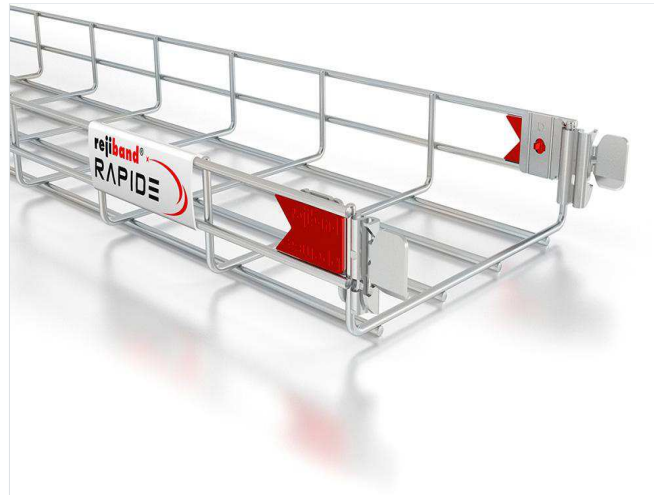

ejemplo: rejiband

[Sistema de Bandejas](#) ▲**Rejiband RAPIDE** (Ref. 60512300)

Ficha Técnica

Rejiband. Bandejas de Rejilla ▲[Rejiband 35](#)[Rejiband 60](#)[Rejiband 60x60 Doble Varilla](#)[Rejiband 100](#)[Rejiband 150](#)[Rejiband BLACK C8](#)**Rejiband RAPIDE**[Angular](#)[Accesorios](#) ▼[Rejitech. Techos técnicos](#) ▼[Pemsaband. Bandejas de Chapa](#) ▼[Megaband. Bandejas de Escalera](#) ▼[Pemsaband PQ. Bandejas Industriales](#) ▼[Industria Naval](#) ▼[Soportes y Estructuras](#) ▼[Tornillería](#) ▼[Sistema de Tubos, Racoeres y Prensaestopas](#) ▼Docs [Dimensiones](#) [Multimedia](#)

CE

Descripción	Ventajas	Aplicaciones	Soluciones
Bandeja de rejilla con sistema Click de unión rápida, de 60 mm de altura, ancho de 300 mm, fabricada en acero, acabado en electrocincado con borde de seguridad para soporte y conducción de cables. La Bandeja portacables Rejiband CLICK esta compuesta de varillas electrosoldadas en malla que proporcionan una gran resistencia y elasticidad. La facilidad en el montaje, gracias a su flexibilidad y a su sistema "Click" de unión rápida, permite la unión entre tramos de bandejas sin necesidad de tornillos, lo que supone un ahorro en material y en coste de mano de obra. Fabricada según normativa internacional IEC 61537. Se distribuye en diversos tamaños.			