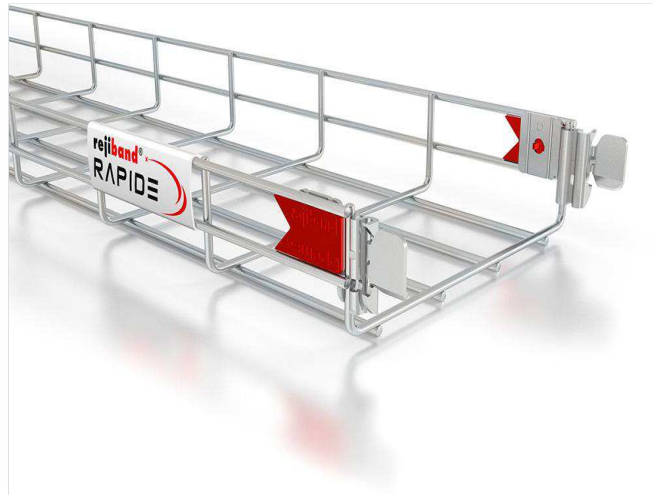

Buscar

[Trabaja con nosotros](#)

Inicio Pemsa Catálogo online Red Comercial Noticias Videoblog Descargas Contacto
Soporte Técnico

Home // [Catálogo](#) // [Sistema de Bandejas](#) // [Rejiband. Bandejas de Rejilla](#) //
Rejiband RAPIDE

ejemplo: rejiband

[Sistema de Bandejas](#) ▲**Rejiband RAPIDE** (Ref. 60512100)

Ficha Técnica

Rejiband. Bandejas de Rejilla ▲[Rejiband 35](#)[Rejiband 60](#)[Rejiband 60x60 Doble Varilla](#)[Rejiband 100](#)[Rejiband 150](#)[Rejiband BLACK C8](#)**Rejiband RAPIDE**[Angular](#)[Accesorios](#) ▼[Rejitech. Techos técnicos](#) ▼[Pemsaband. Bandejas de Chapa](#) ▼[Megaband. Bandejas de Escalera](#) ▼[Pemsaband PQ. Bandejas Industriales](#) ▼[Industria Naval](#) ▼[Soportes y Estructuras](#) ▼[Tornillería](#) ▼[Sistema de Tubos, Racoeres y Prensaestopas](#) ▼

RoHS

Docs [Dimensiones](#) [Multimedia](#)

CE

Descripción	Ventajas	Aplicaciones	Soluciones
Bandeja de rejilla con sistema Click de unión rápida, de 60 mm de altura, ancho de 100 mm, fabricada en acero, acabado en electrocincado con borde de seguridad para soporte y conducción de cables. La Bandeja portacables Rejiband CLICK esta compuesta de varillas electrosoldadas en malla que proporcionan una gran resistencia y elasticidad. La facilidad en el montaje, gracias a su flexibilidad y a su sistema "Click" de unión rápida, permite la unión entre tramos de bandejas sin necesidad de tornillos, lo que supone un ahorro en material y en coste de mano de obra. Fabricada según normativa internacional IEC 61537. Se distribuye en diversos tamaños.			