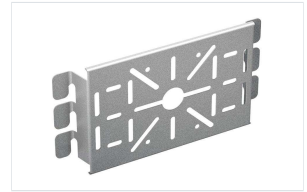

Docs	Dimensiones	Multimedia
CE		E90
IEC EE CB		N. AENOR
UL+CSA		

Descripción	Ventajas	Aplicaciones	Soluciones
<p>Bandeja de rejilla de acero Rejiband BLACK C8 de 60 mm de altura, ancho de 300 mm, con borde de seguridad redondeado para conducción de cables con acabado orgánico mineral en color negro, compuesta de varillas electrosoldadas de alta resistencia a la corrosión. La bandeja portacables Rejiband BLACK C8 esta fabricada con un acabado superficial liso y homogéneo, notablemente más estético que el galvanizado en caliente. La facilidad en el montaje, gracias a su flexibilidad y a su sistema Click de conexión rápida sin tornillos para soportes y accesorios, permite ahorrar material y coste de mano de obra. Dispone de una amplia variedad de tamaños.</p>			

Características	Diagramas de carga	Montajes de instalación	
<b>ETIM</b>	EC000853	<b>kg/m</b>	1.918
<b>Acabado</b>	C8	<b>m</b>	12 m
<b>Ala</b>	60	<b>Material</b>	Acero con protección superficial
<b>Ancho (mm)</b>	300	<b>Sección (mm<sup>2</sup>)</b>	14420
<b>Clase Resistencia</b>	Clase 8	<b>Temperatura de trabajo (°C)</b>	-50° / 150°
<b>Comportamiento Fuego</b>	E90 (90 min. 1000°C)		
<b>Impacto (J)</b>	20		

Soportes Pared	Soportes Techo	Accesorios instalación	Uniones Rejiband
Accesorios para cables	Accesorios de Soporte	Accesorios Montaje	Soportes Suelos

Soporte Omega SPLUS

Mini Soporte

Soporte Universal Rejiband