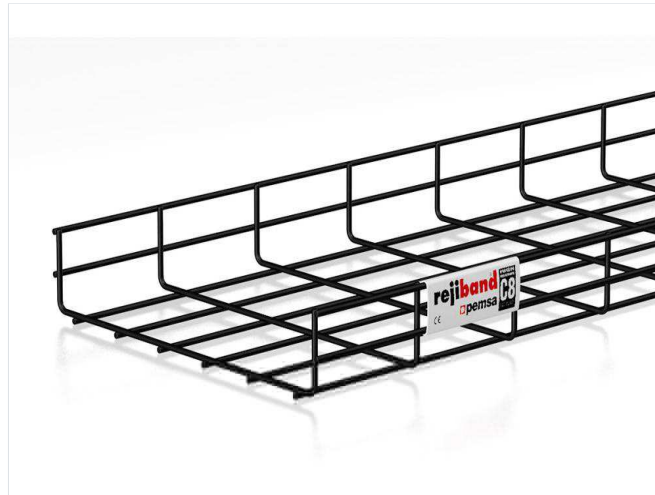

Buscar

[Trabaja con nosotros](#)

Inicio Pemsas Catálogo online Red Comercial Noticias Videoblog Descargas Contacto  
Soporte Técnico

Home // Catálogo // Sistema de Bandejas // Rejiband. Bandejas de Rejilla //  
Rejiband 60

ejemplo: rejiband

[Sistema de Bandejas](#)**Rejiband 60** ( Ref. 60282300 )

Ficha Técnica

**Rejiband. Bandejas de Rejilla**[Rejiband 35](#)**[Rejiband 60](#)**[Rejiband 60x60 Doble Varilla](#)[Rejiband 100](#)[Rejiband 150](#)[Rejiband BLACK C8](#)[Rejiband RAPIDE](#)[Angular](#)[Accesorios](#)[Rejitech. Techos técnicos](#)[Pemsaband. Bandejas de Chapa](#)[Megaband. Bandejas de Escalera](#)[Pemsaband PQ. Bandejas Industriales](#)[Industria Naval](#)[Soportes y Estructuras](#)[Tornillería](#)[Sistema de Tubos, Racoeres y Prensaestopas](#)

Docs	Dimensiones	Multimedia
CE		E90
IEC EE CB		N. AENOR
UL+CSA		

Descripción	Ventajas	Aplicaciones	Soluciones
<p>Bandeja de rejilla de acero Rejiband BLACK C8 de 60 mm de altura, ancho de 300 mm, con borde de seguridad redondeado para conducción de cables con acabado orgánico mineral en color negro, compuesta de varillas electrosoldadas de alta resistencia a la corrosión. La bandeja portacables Rejiband BLACK C8 esta fabricada con un acabado superficial liso y homogéneo, notablemente más estético que el galvanizado en caliente. La facilidad en el montaje, gracias a su flexibilidad y a su sistema Click de conexión rápida sin tornillos para soportes y accesorios, permite ahorrar material y coste de mano de obra. Dispone de una amplia variedad de tamaños.</p>			