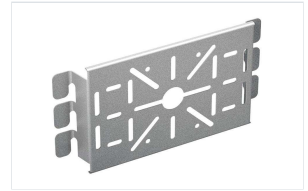

Docs	Dimensiones	Multimedia
CE	IEC 61537	TECEE CB
ARNOR	NEMA	UL+CSA

Descripción	Ventajas	Aplicaciones	Soluciones
<p>Bandeja de rejilla de acero Reihband BLACK C8 de 35 mm de altura, ancho de 300 mm, con borde de seguridad redondeado para conducción de cables con acabado orgánico mineral en color negro, compuesta de varillas electrosoldadas de alta resistencia a la corrosión. La bandeja portacables Reihband BLACK C8 esta fabricada con un acabado superficial liso y homogéneo, notablemente más estético que el galvanizado en caliente. La facilidad en el montaje, gracias a su flexibilidad y a su sistema Click de conexión rápida sin tornillos para soportes y accesorios, permite ahorrar material y coste de mano de obra. Dispone de una amplia variedad de tamaños.</p>			

Características	Diagramas de carga	Montajes de instalación
ETIM	EC000853	kg/m 1.271
Acabado	C8	m 18 m
Ala	35	Material Acero con protección superficial
Ancho (mm)	300	Sección (mm2) 7696
Clase Resistencia	Clase 8	Temperatura de trabajo (°C) -50°/ 150°
Comportamiento Fuego	A1 No combustible	
Impacto (J)	20	

Soportes Pared	Soportes Techo	Accesorios instalación	Uniones Reihband
Accesorios para cables	Accesorios de Soporte	Accesorios Montaje	Soportes Suelos

Soporte Omega SPLUS

Mini Soporte

Soporte Universal Rejiband