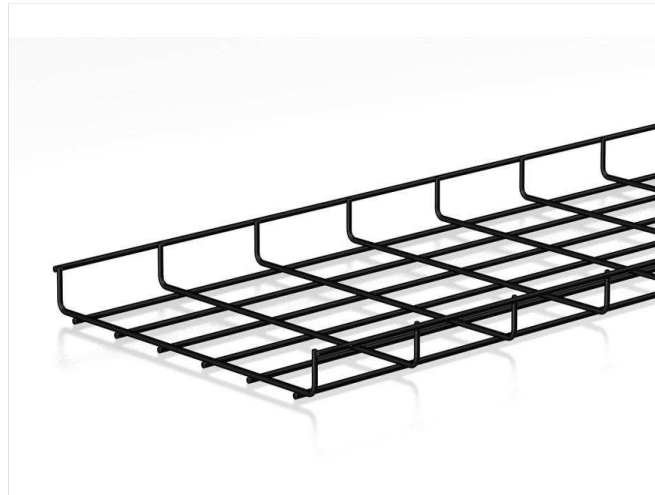

ejemplo: reihband

[Sistema de Bandejas](#)

Reihband 35 (Ref. 60281300)

[Ficha Técnica](#)

Reihband. Bandejas de Rejilla

Reihband 35

[Reihband 60](#)
[Reihband 60x60 Doble Varilla](#)
[Reihband 100](#)
[Reihband 150](#)
[Reihband BLACK C8](#)
[Reihband RAPIDE](#)
[Angular](#)
[Accesorios](#)
[Rejitech. Techos técnicos](#)
[Pemsaband. Bandejas de Chapa](#)
[Megaband. Bandejas de Escalera](#)
[Pemsaband PQ. Bandejas Industriales](#)
[Industria Naval](#)
[Soportes y Estructuras](#)
[Tornillería](#)
[Sistema de Tubos, Racoeres y Prensaestopas](#)

Docs	Dimensiones	Multimedia
CE	IEC 61537	TECEE CB
ARNOR	NEMA	UL+CSA

Descripción	Ventajas	Aplicaciones	Soluciones
<p>Bandeja de rejilla de acero Reihband BLACK C8 de 35 mm de altura, ancho de 300 mm, con borde de seguridad redondeado para conducción de cables con acabado orgánico mineral en color negro, compuesta de varillas electrosoldadas de alta resistencia a la corrosión. La bandeja portacables Reihband BLACK C8 esta fabricada con un acabado superficial liso y homogéneo, notablemente más estético que el galvanizado en caliente. La facilidad en el montaje, gracias a su flexibilidad y a su sistema Click de conexión rápida sin tornillos para soportes y accesorios, permite ahorrar material y coste de mano de obra. Dispone de una amplia variedad de tamaños.</p>			

Características	Diagramas de carga	Montajes de instalación
ETIM	EC000853	kg/m 1.271
Acabado	C8	m 18 m
Ala	35	Material Acero con protección superficial
Ancho (mm)	300	Sección (mm2) 7696
Clase Resistencia	Clase 8	Temperatura de trabajo (°C) -50°/ 150°
Comportamiento Fuego	A1 No combustible	
Impacto (J)	20	