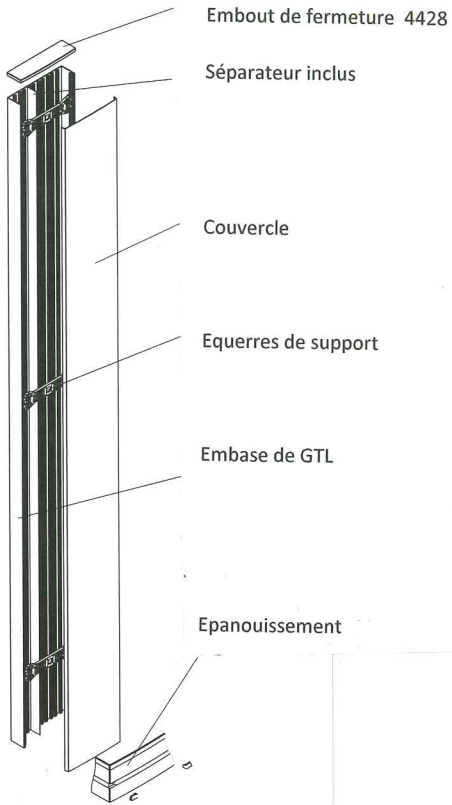

# Gaine Technique du Logement

H 2600 mm, L 250 mm, P 60 mm

4425	4427	4424	4428
40 48175 26337 6	40 18475 26339 0	40 18475 26336 9	40 18475 26340 6